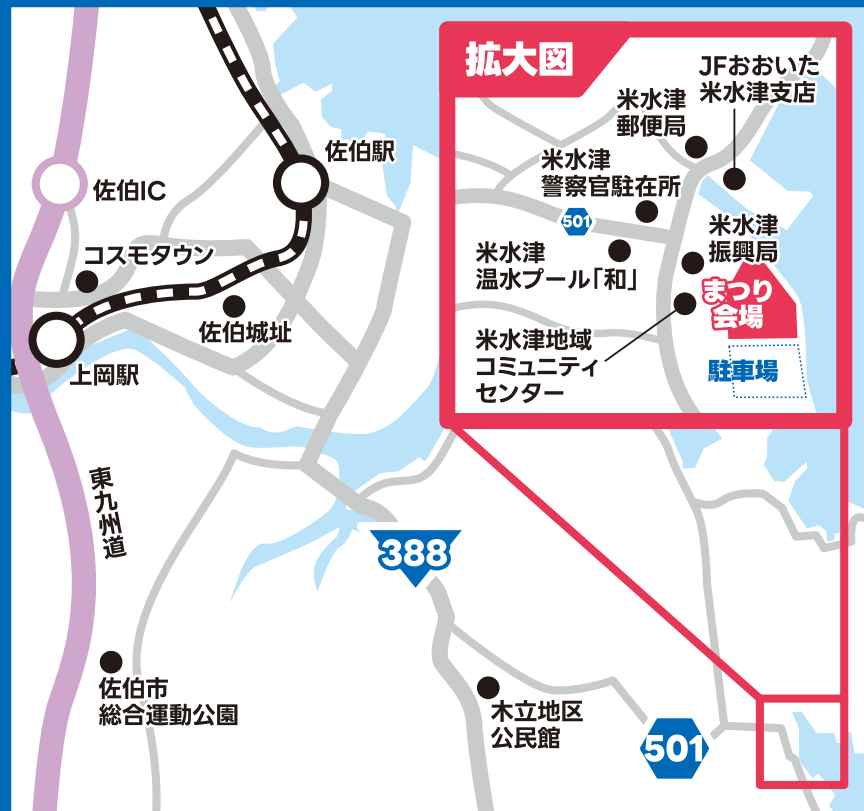

## 会場内イベント

- ふれあい食堂
- キッチンカー
- 鮮魚等農水産物販売
- 露店
- 水産加工品等特産品販売
- 七輪焼き場
- ふわふわトランポリン
- 働く自動車
- ブリッコレース 10時~発券開始
- ブリのつかみ取り  
13時40分~つかみ取り開始、10時~抽選整理券配布、  
小学生以下抽選限定100名、13時~整理券番号順に抽選開始
- 伊勢えび・ヒラメ釣り  
9時30分~抽選開始、整理券120枚発行、  
伊勢えび、ヒラメなくなり次第終了
- 花苗無料配布 11時~なくなり次第終了
- 大道芸ワークショップ 10時~12時30分
- 親子木工ワークショップ  
事前申し込み、当日若干名受付

## アクセスマップ

※写真はイメージです。