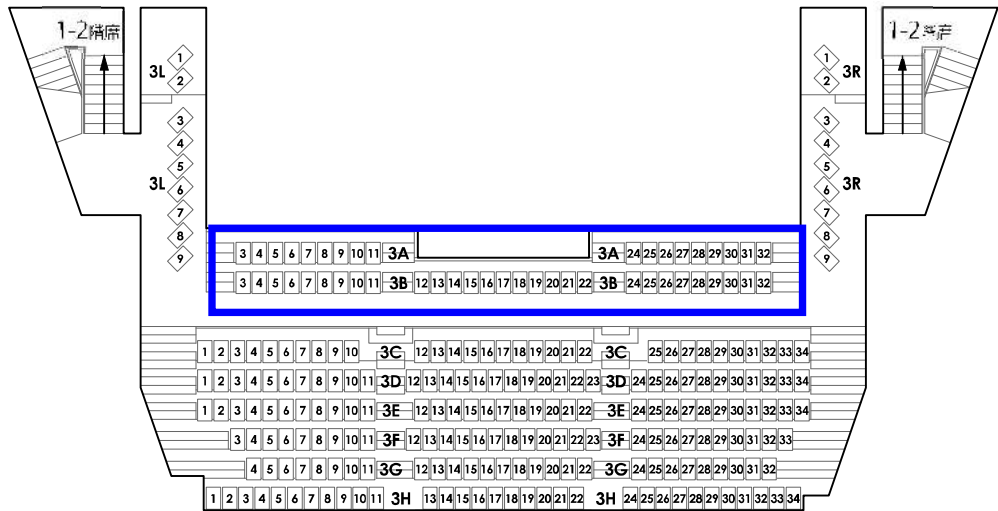

幕形式客席数

入場定員 810席

1階席 512席

2階席 40席

3階席 254席

親子室 4席

※上記席数は11列（11席）を含みます。
なお11列は別途設置が必要です。

3階 佐伯市民優先席

1-2階席

3階席