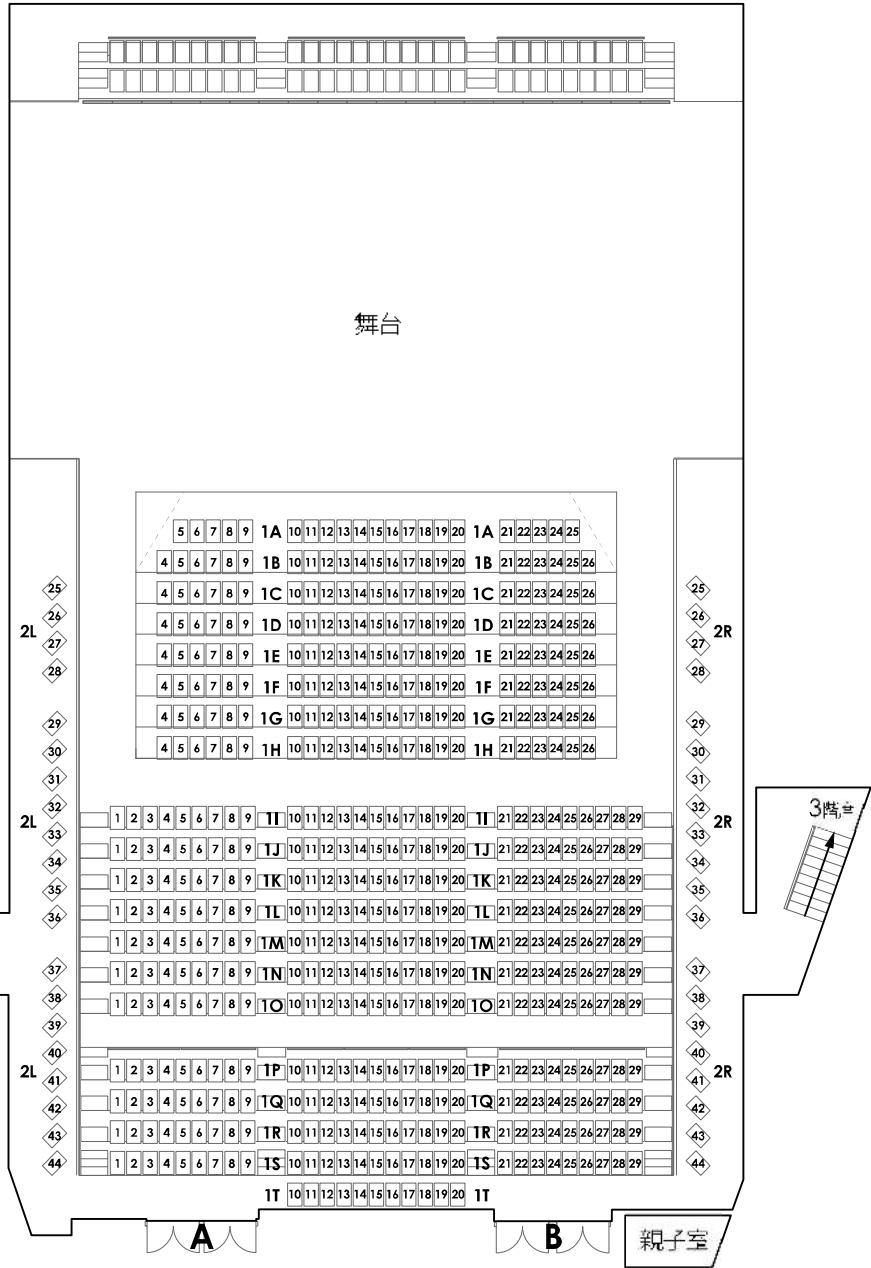

幕形式客席数

入場定員 810席

1階席 512席

2階席 40席

3階席 254席

親子室 4席

※上記席数は11列（11席）を含みます。
なお11列は別途設置が必要です。

3階 佐伯市民優先席

1-2階席

3階席