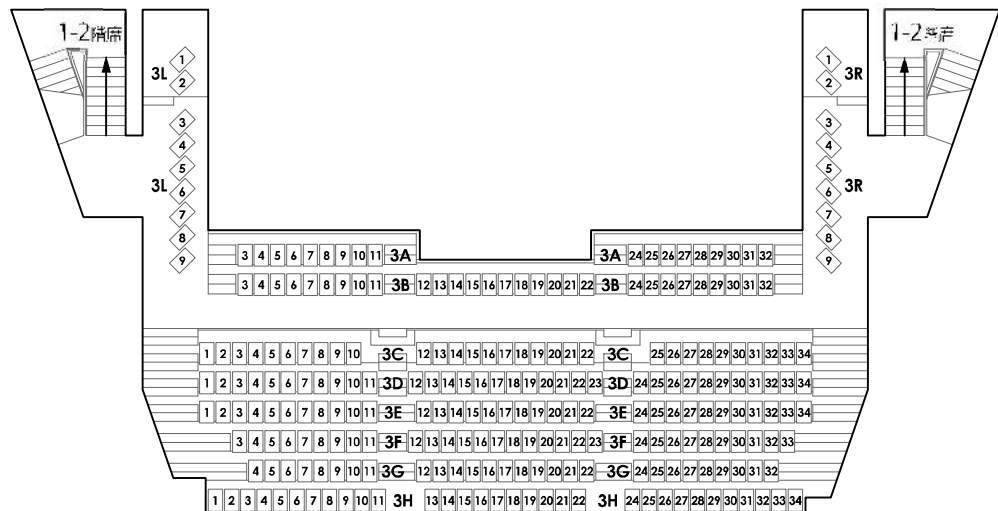

幕形式客席数

入場定員 810席

1階席 512席

2階席 40席

3階席 254席

親子室 4席

※上記席数は1T列（11席）を含みます。
なお1T列は別途設置が必要です。

2階席

1-2階席

3階席