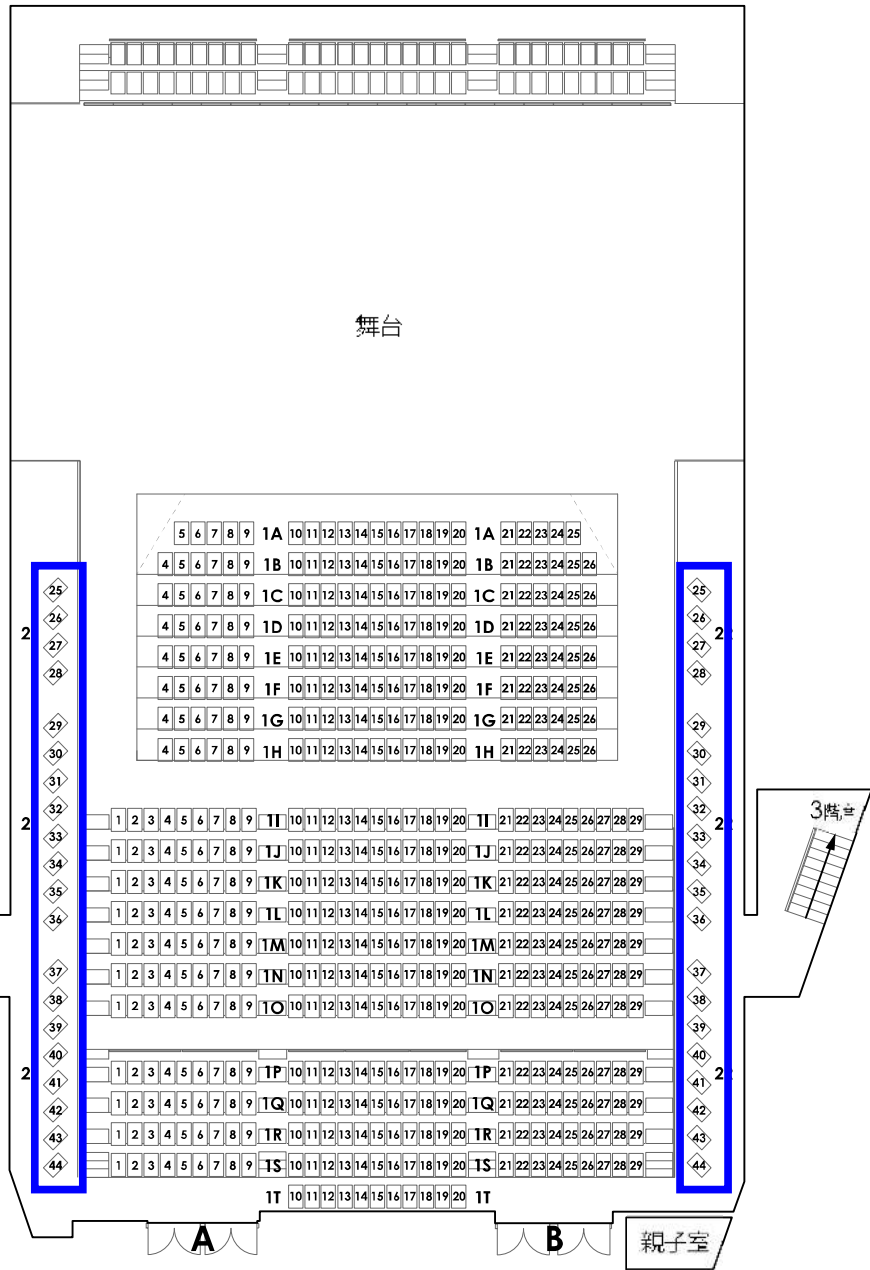

幕形式客席数

入場定員 810席

1階席 512席

2階席 40席

3階席 254席

親子室 4席

※上記席数は1T列（11席）を含みます。
なお1T列は別途設置が必要です。

2階席

1-2階席

3階席