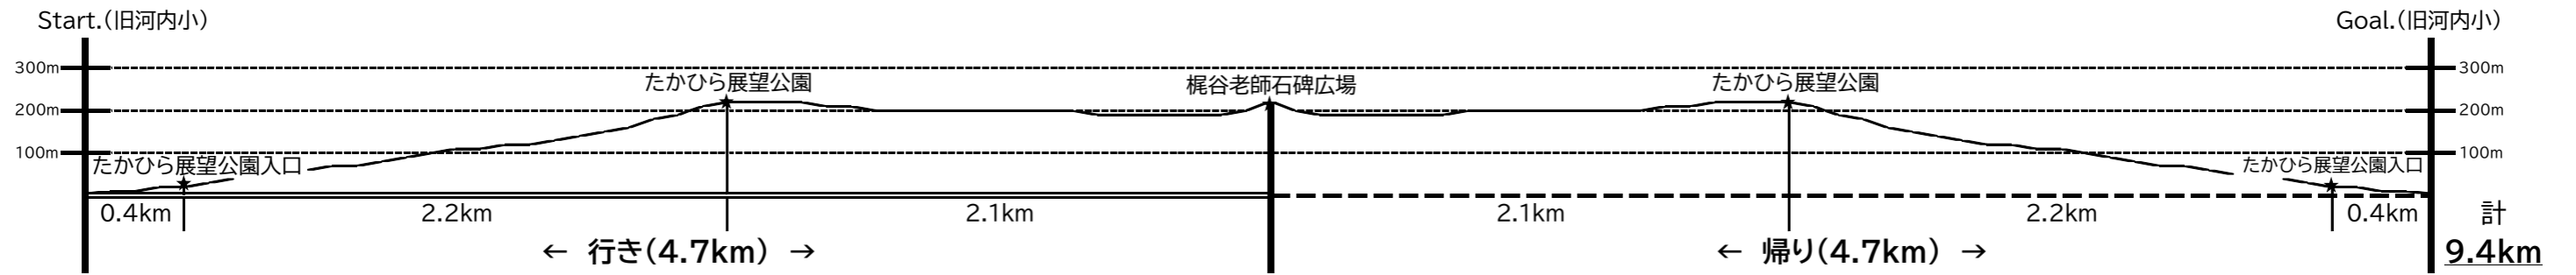

■第3回蒲江ウォーキング大会コース距離及び高低差

①高平山頂コース

②サイクリングロードコース

■コースマップ

※地理院GSI Mapsより