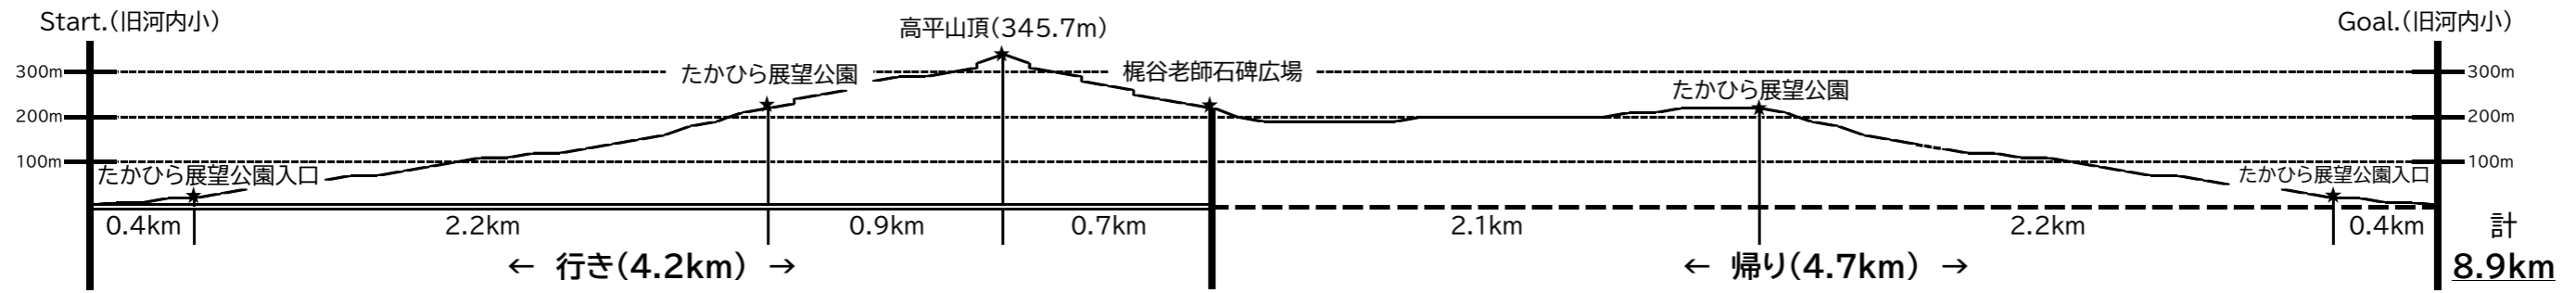

■第3回蒲江ウォーキング大会コース距離及び高低差

①高平山頂コース

②サイクリングロードコース

■コースマップ

※地理院GSI Mapsより